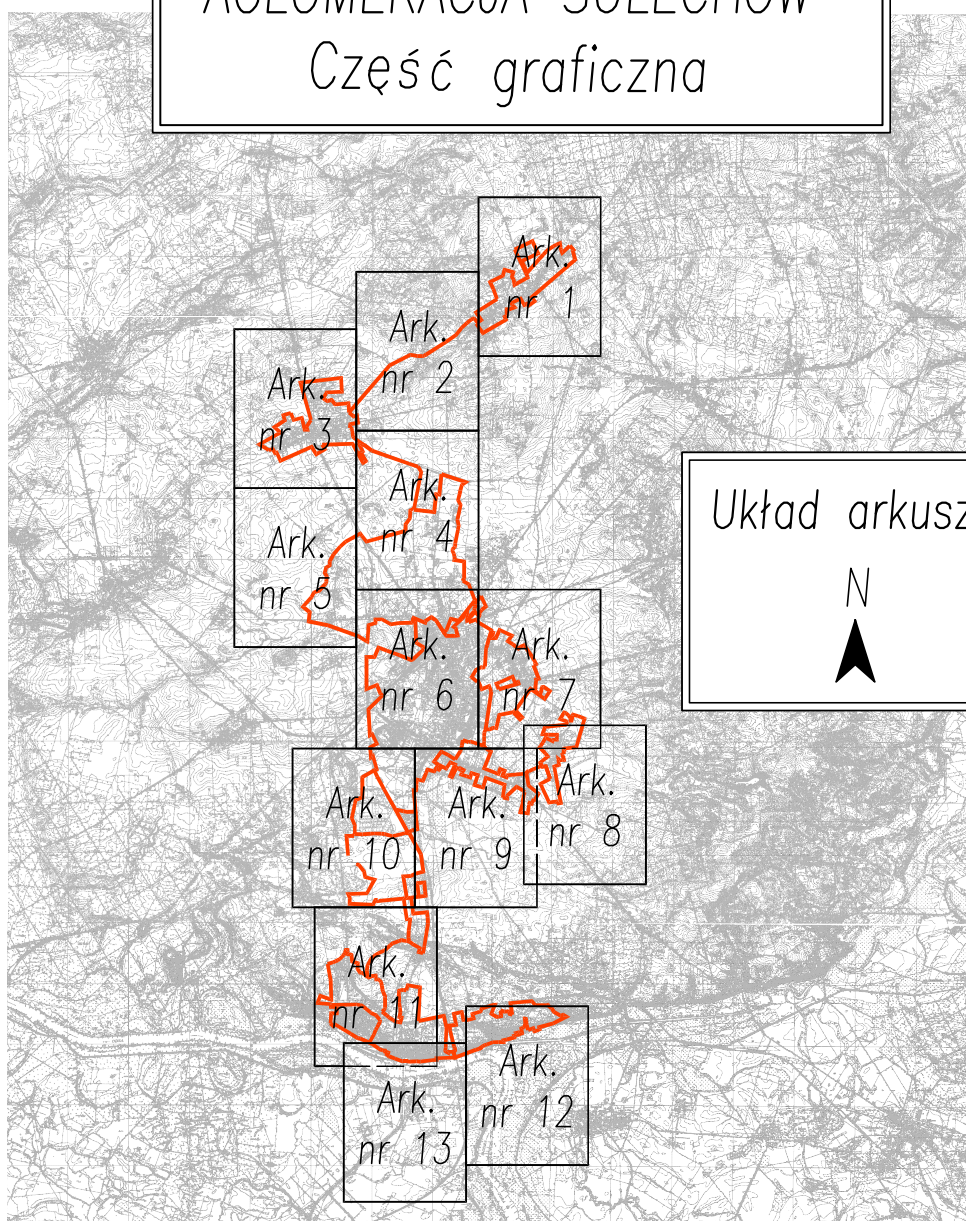

AGLOMERACJA SULECHÓW

Część graficzna

LEGENDA DO ARKUSZY:

- granica Gminy Sulechów
- granica aglomeracji Sulechów
- obszar aglomeracji Sulechów
- strefa ochrony bezpośredniej

OBSZARY CHRONIONEGO KRAJOBRAZU:

- granica obszaru "18 Krośnieńska Dolina Odry"
- granica obszaru "21 Nowosolska Dolina Odry"

OBSZARY NATURA 2000:

- granica obszaru PLH 080012 Kargowskie Zakola Odry
- granica obszaru PLH 090043 Sulechów
- granica obszaru PLB 080004 Dolina Środkowej Odry